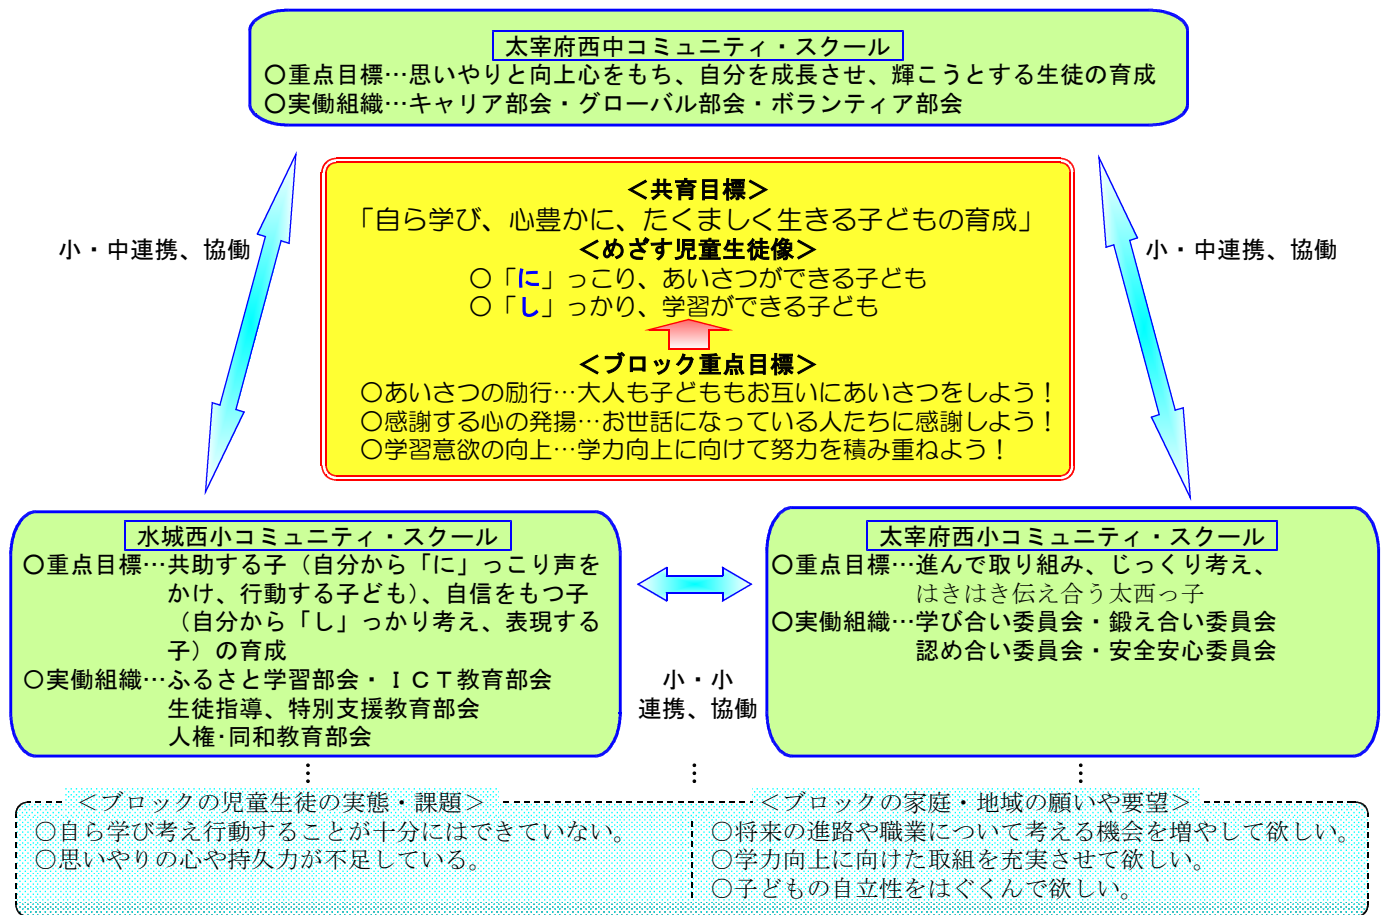

令和5年度 太宰府西中学校ブロックコミュニティ・スクール 全体構想図

～ 太宰府西中学校ブロックコミュニティ・スクール 組織図 ～